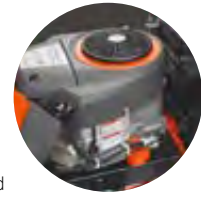

Der Tempomat ermöglicht es, den Traktor auch in schwierigem Gelände mit konstanter Geschwindigkeit zu fahren

Kraftvoller und leistungsstarker Motor

Hochwertiger Fahrersitz mit Armlehnen für eine bequemere Sitzposition

LED-Scheinwerfer für eine gute Sicht bei Dunkelheit

Die Sitzplattform ändert automatisch die Höhe, wenn der Sitz verstellt wird, um die Fahrerposition zu optimieren

Hydrostatisches Hochgeschwindigkeitsgetriebe für überlegene Transportgeschwindigkeiten und pedalgesteuertes weiches, variables Vorwärts- und Rückwärtsfahren

Einfaches Umschalten von Aufsammeln auf BioClip (Mulchen) direkt am Armaturenbrett

Die schwenkbare, gusseiserne Frontachse stellt einen optimalen Fahrkomfort sicher

Die aufgeführten Merkmale sind generell modellabhängig. Nähere Informationen finden Sie bei den technischen Daten.

EIN BREITES SORTIMENT

Das breite Sortiment an Anbauteilen erhöht die vielseitige Nutzung Ihres Traktors und ermöglicht es, ihn das ganze Jahr über einzusetzen. Montieren Sie einen Anhänger, einen Streuwagen oder ein Schneeräumschild, um die anfallenden Arbeiten mit möglichst wenig Aufwand zu erledigen.